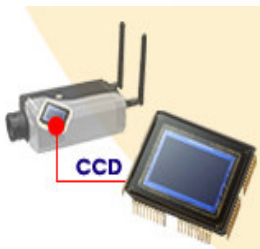

KIT NVR WiFi-4

Facile installazione, qualità digitale, criptatura totale

Porta tutti i vantaggi del WiFi nelle tue applicazioni di videosorveglianza: il Kit NVR WiFi-4 è la nuova soluzione di Esperia che combina un potente NVR Ibrido con 4 Telecamere IP CCD WiFi. Grazie al Router integrato wireless, già pre-configurato, e ad un sistema unico di prevenzione anti-hacker, non serve altro: per una rapida installazione e per grandi prestazioni digitali IP. Web Viewer, PDA Viewer, Phone Viewer integrato e altre funzioni del potente NVR 404.

Design wireless per un collegamento di 4 camere IP CCD wireless

I dati vengono criptati, eliminando hackers e garantendo la massima sicurezza dei dati

Settaggi router pre-configurati minimizzano i costi di installazione

Dai corrente e hai subito le immagini video, non sono più necessari settaggi IP

Incluse 4 camere IP CCD Sony di alta qualità

HDD SATA BAY Rimovibile

**Esperia
DVR-NVR**

www.eccofatto.com